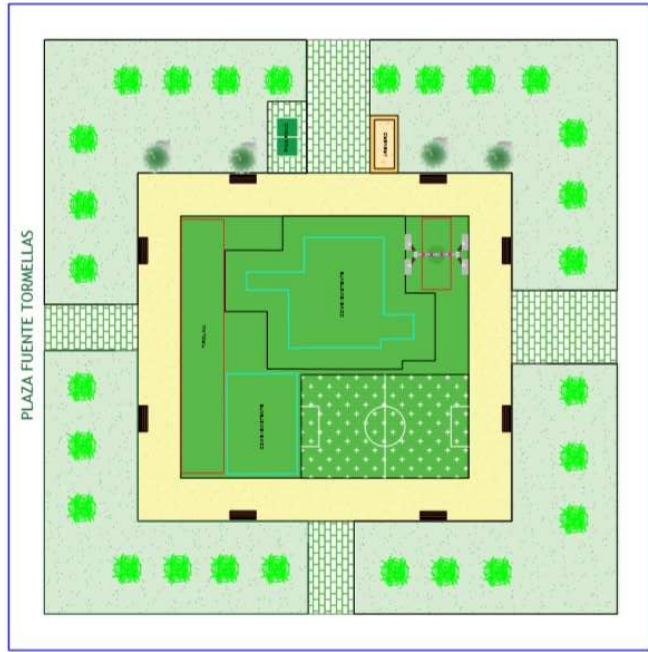

MEJORA DE

PARQUES Y PLAZAS

DE SALAMANCA

Ayuntamiento
de Salamanca

LEYENDA

- PARTERRE ARBUSTIVAS / BORDURA CORTÉN
- PAVIMENTO CELOSÍA HORMIGÓN / VERDE
- CARRIL BICI
- PÉRGOLA
- LOSA 100x50x13 cm
- FUENTE ORNAMENTAL CORTÉN
- PAPELERA MADERA
- FUENTE BEBEDERO
- BANCO DE MADERA
- JAPONICA EXISTENTE
- ACER NEGUNO EXISTENTE

Ayuntamiento de Salamanca
Medio Ambiente

LEYENDA

	PAVIMENTO CAUCHO-CESPED
	PAVIMENTO DEPORTIVO
	ZONA VERDE
	ADOQUIN HORMIGÓN
	PAVIMENTO TERRIZO JABRE
	BANCO DE MADERA TIPO OSLO
	PLATANUS EXISTENTE
	HIBISCUS SIRYACUS

Ayuntamiento de Salamanca
 Medio Ambiente
 PROYECTO DE ACONDICIONAMIENTO Y MEJORA DE LA PLAZA DEL CAMPILLO (SALAMANCA)

Plazuela Francisco Botello de Morales

7-9

10-11

13-12

15-14

1-5

LEYENDA