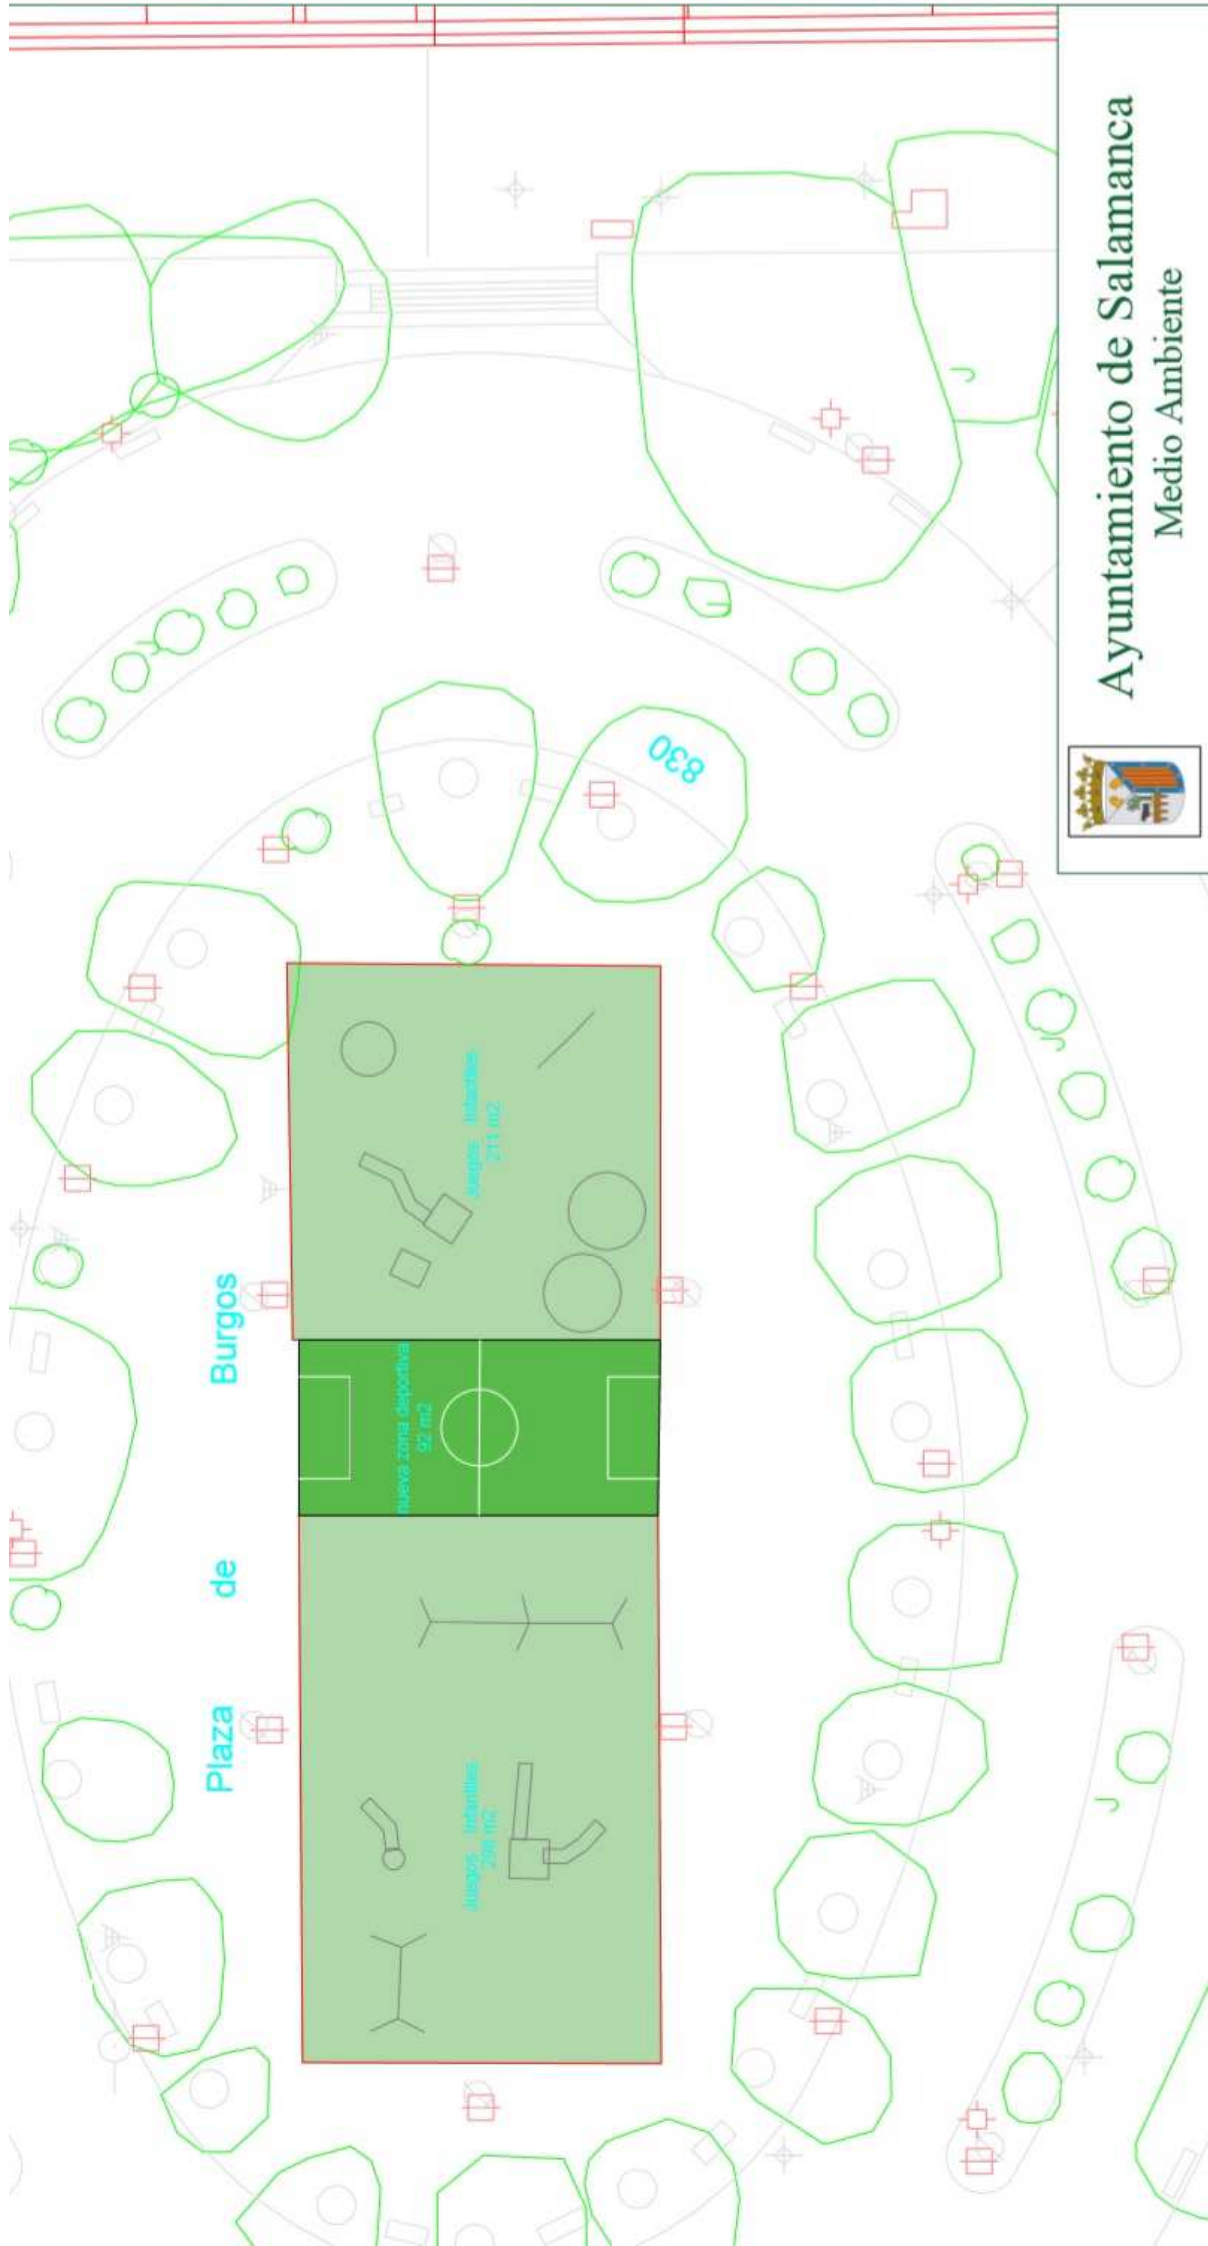

MEJORA DE

PARQUES Y PLAZAS

DE SALAMANCA

Ayuntamiento
de Salamanca

LEYENDA

- PARTERRE ARBUSTIVAS / BORDURA CORTÉN
- PAVIMENTO CELOSÍA HORMIGÓN / VERDE
- CARRIL BICI
- PÉRGOLA
- LOSA 100x50x13 cm
- FUENTE ORNAMENTAL CORTÉN
- PAPELERA MADERA
- FUENTE BEBEDERO
- BANCO DE MADERA
- JAPONICA EXISTENTE
- ACER NEGUNO EXISTENTE

Ayuntamiento de Salamanca
 Medio Ambiente
 PROYECTO DE ACONDICIONAMIENTO Y MEJORA DE LA PLAZA DEL CAMPILLO (SALAMANCA)

Plazuela Francisco Botello de Morales

7-9

10-11

13-12

15-14

1-5

LEYENDA

- NUEVOS JUEGOS INFANTILES
- REUBICACIÓN DE JUEGOS EXISTENTES
- LUMINARIA A RENOVAR
- NUEVA LUMINARIA LED
- BANCO DE MADERA SOBRE BANCADA

0 1 2 3 4 5
ESCALA GRÁFICA

Ayuntamiento de Salamanca
MEDIO AMBIENTE

Plaza de Burgos

juegos infantiles 249 m²

nueva zona deportiva 92 m²

juegos infantiles 211 m²

LEYENDA

- CESPED ARTIFICIAL DEPORTIVO
- CESPED ARTIFICIAL JUEGOS INFANTILES
- VALLA DE MADERA
- FUENTE BEBEDERO

Ayuntamiento de Salamanca
Medio Ambiente