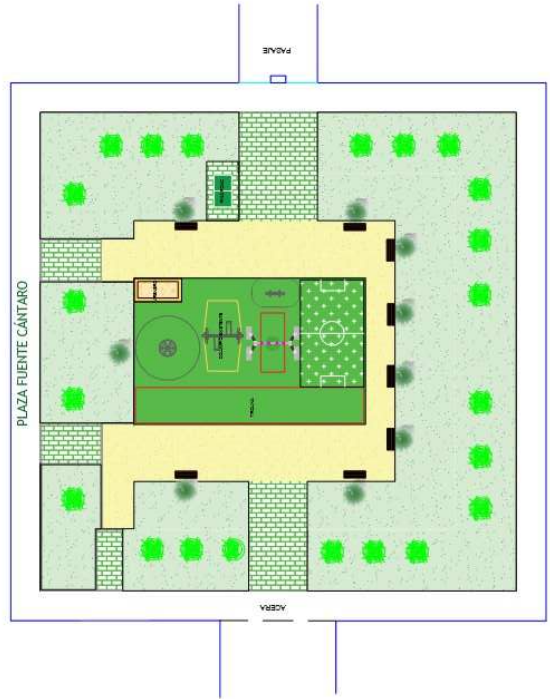

MEJORA DE

PARQUES Y PLAZAS

DE SALAMANCA

Ayuntamiento
de Salamanca

LEYENDA

- PARTERRE ARBUSTIVAS / BORDURA CORTÉN
- PAVIMENTO CELOSÍA HORMIGÓN / VERDE
- CARRIL BICI
- PÉRGOLA
- LOSA 100x50x13 cm
- FUENTE ORNAMENTAL CORTÉN
- PAPELERA MADERA
- FUENTE BEBEDERO
- BANCO DE MADERA
- JAPONICA EXISTENTE
- ACER NEGUNO EXISTENTE

Ayuntamiento de Salamanca
Medio Ambiente

LEYENDA

	PAVIMENTO CAUCHO-CESPED
	PAVIMENTO DEPORTIVO
	ZONA VERDE
	ADOQUIN HORMIGÓN
	PAVIMENTO TERRIZO JABRE
	BANCO DE MADERA TIPO OSLO
	PLATANUS EXISTENTE
	HIBISCUS SIRYACUS

Ayuntamiento de Salamanca
 Medio Ambiente
 PROYECTO DE ACONDICIONAMIENTO Y MEJORA DE LA PLAZA DEL CAMPILLO (SALAMANCA)

Plazuela Francisco Botello de Morales

7-9

10-11

13-12

15-14

1-5

LEYENDA