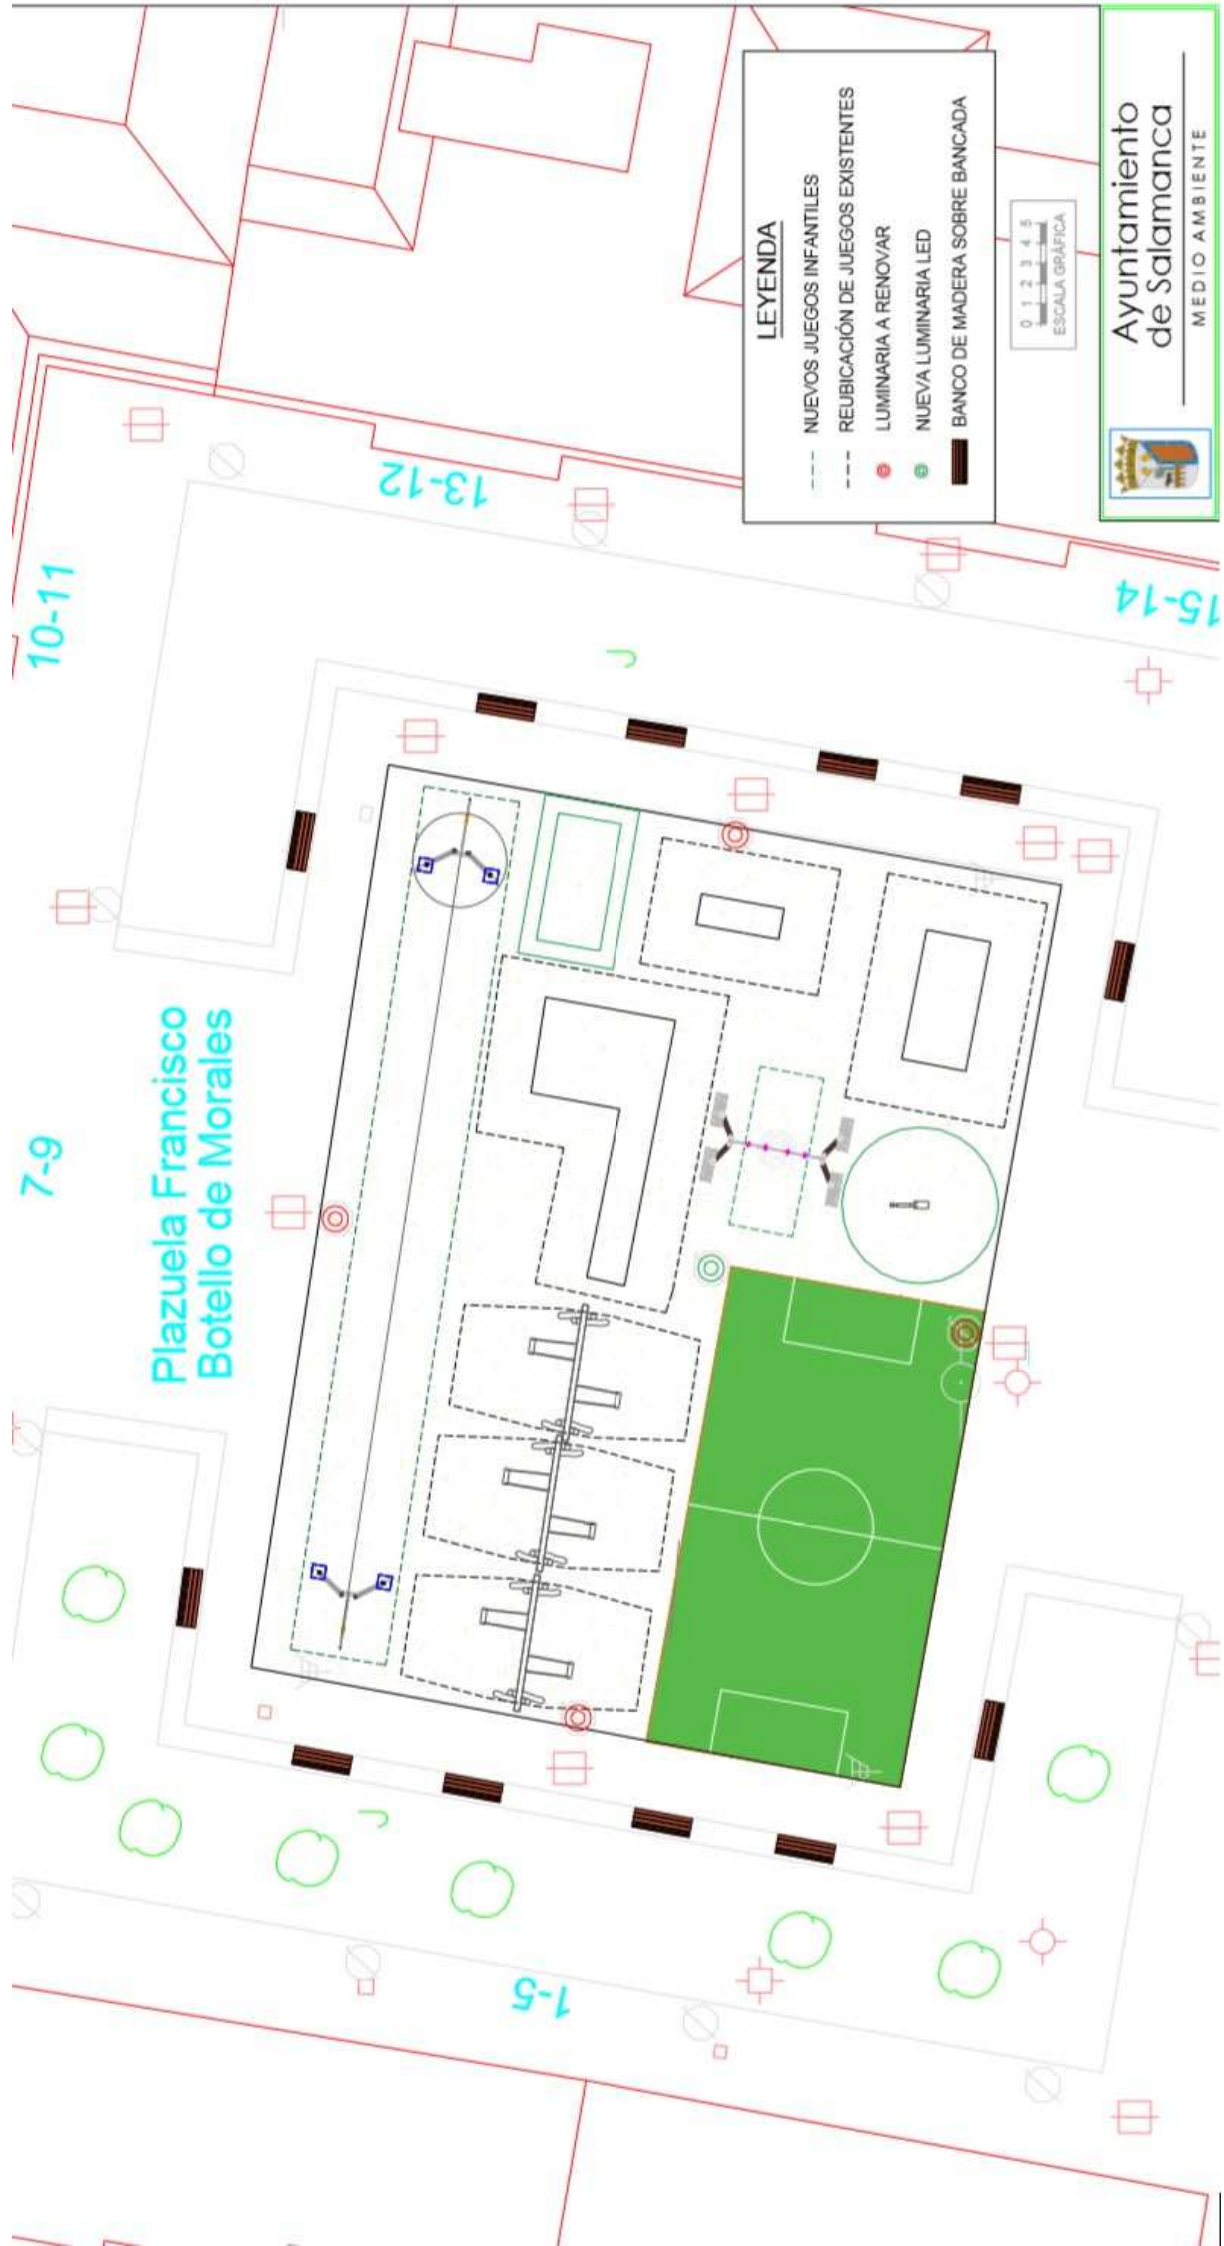

MEJORA DE

PARQUES Y PLAZAS

DE SALAMANCA

Ayuntamiento
de Salamanca

LEYENDA

- PARTERRE ARBUSTIVAS / BORDURA CORTÉN
- PAVIMENTO CELOSÍA HORMIGÓN / VERDE
- CARRIL BICI
- PÉRGOLA
- LOSA 100x50x13 cm
- FUENTE ORNAMENTAL CORTÉN
- PAPELERA MADERA
- FUENTE BEBEDERO
- BANCO DE MADERA
- JAPONICA EXISTENTE
- ACER NEGUNO EXISTENTE

Ayuntamiento de Salamanca
 Medio Ambiente
 PROYECTO DE ACONDICIONAMIENTO Y MEJORA DE LA PLAZA DEL CAMPILLO (SALAMANCA)

Plazuela Francisco Botello de Morales

7-9

10-11

13-12

15-14

1-5

LEYENDA

- NUEVOS JUEGOS INFANTILES
- REUBICACIÓN DE JUEGOS EXISTENTES
- LUMINARIA A RENOVAR
- NUEVA LUMINARIA LED
- BANCO DE MADERA SOBRE BANCADA

0 1 2 3 4 5
ESCALA GRÁFICA

Ayuntamiento de Salamanca
MEDIO AMBIENTE

Plaza de Burgos

juegos infantiles 249 m²

nueva zona deportiva 92 m²

juegos infantiles 211 m²

LEYENDA

- CESPED ARTIFICIAL DEPORTIVO
- CESPED ARTIFICIAL JUEGOS INFANTILES
- VALLA DE MADERA
- FUENTE BEBEDERO

Ayuntamiento de Salamanca
Medio Ambiente