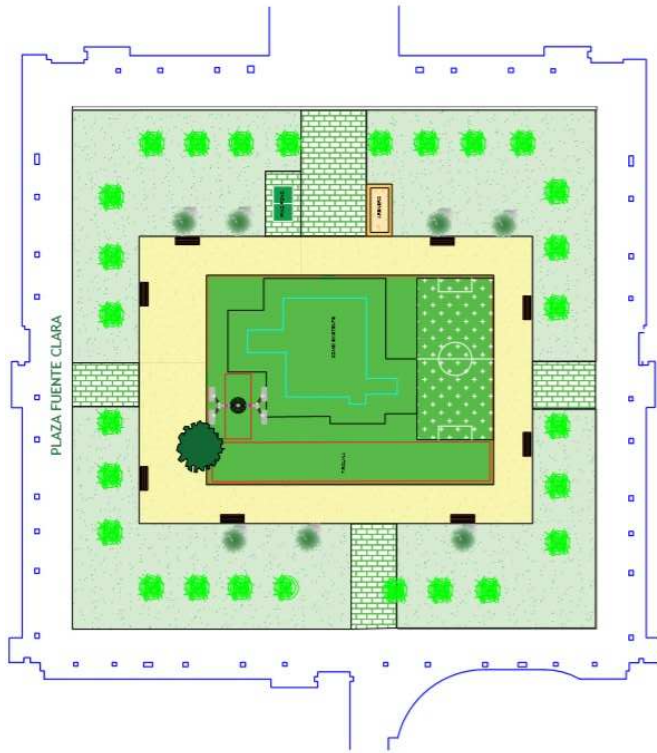

MEJORA DE

PARQUES Y PLAZAS

DE SALAMANCA

Ayuntamiento
de Salamanca

LEYENDA

- PARTERRE ARBUSTIVAS / BORDURA CORTÉN
- PAVIMENTO CELOSÍA HORMIGÓN / VERDE
- CARRIL BICI
- PÉRGOLA
- LOSA 100x50x13 cm
- FUENTE ORNAMENTAL CORTÉN
- PAPELERA MADERA
- FUENTE BEBEDERO
- BANCO DE MADERA
- JAPONICA EXISTENTE
- ACER NEGUNO EXISTENTE

Ayuntamiento de Salamanca
Medio Ambiente

LEYENDA

	PAVIMENTO CAUCHO-CESPED
	PAVIMENTO DEPORTIVO
	ZONA VERDE
	ADOQUIN HORMIGÓN
	PAVIMENTO TERRIZO JABRE
	BANCO DE MADERA TIPO OSLO
	PLATANUS EXISTENTE
	HIBISCUS SIRYACUS

Ayuntamiento de Salamanca
 Medio Ambiente
 PROYECTO DE ACONDICIONAMIENTO Y MEJORA DE LA PLAZA DEL CAMPILLO (SALAMANCA)

Plazuela Francisco Botello de Morales

7-9

10-11

13-12

15-14

1-5

LEYENDA