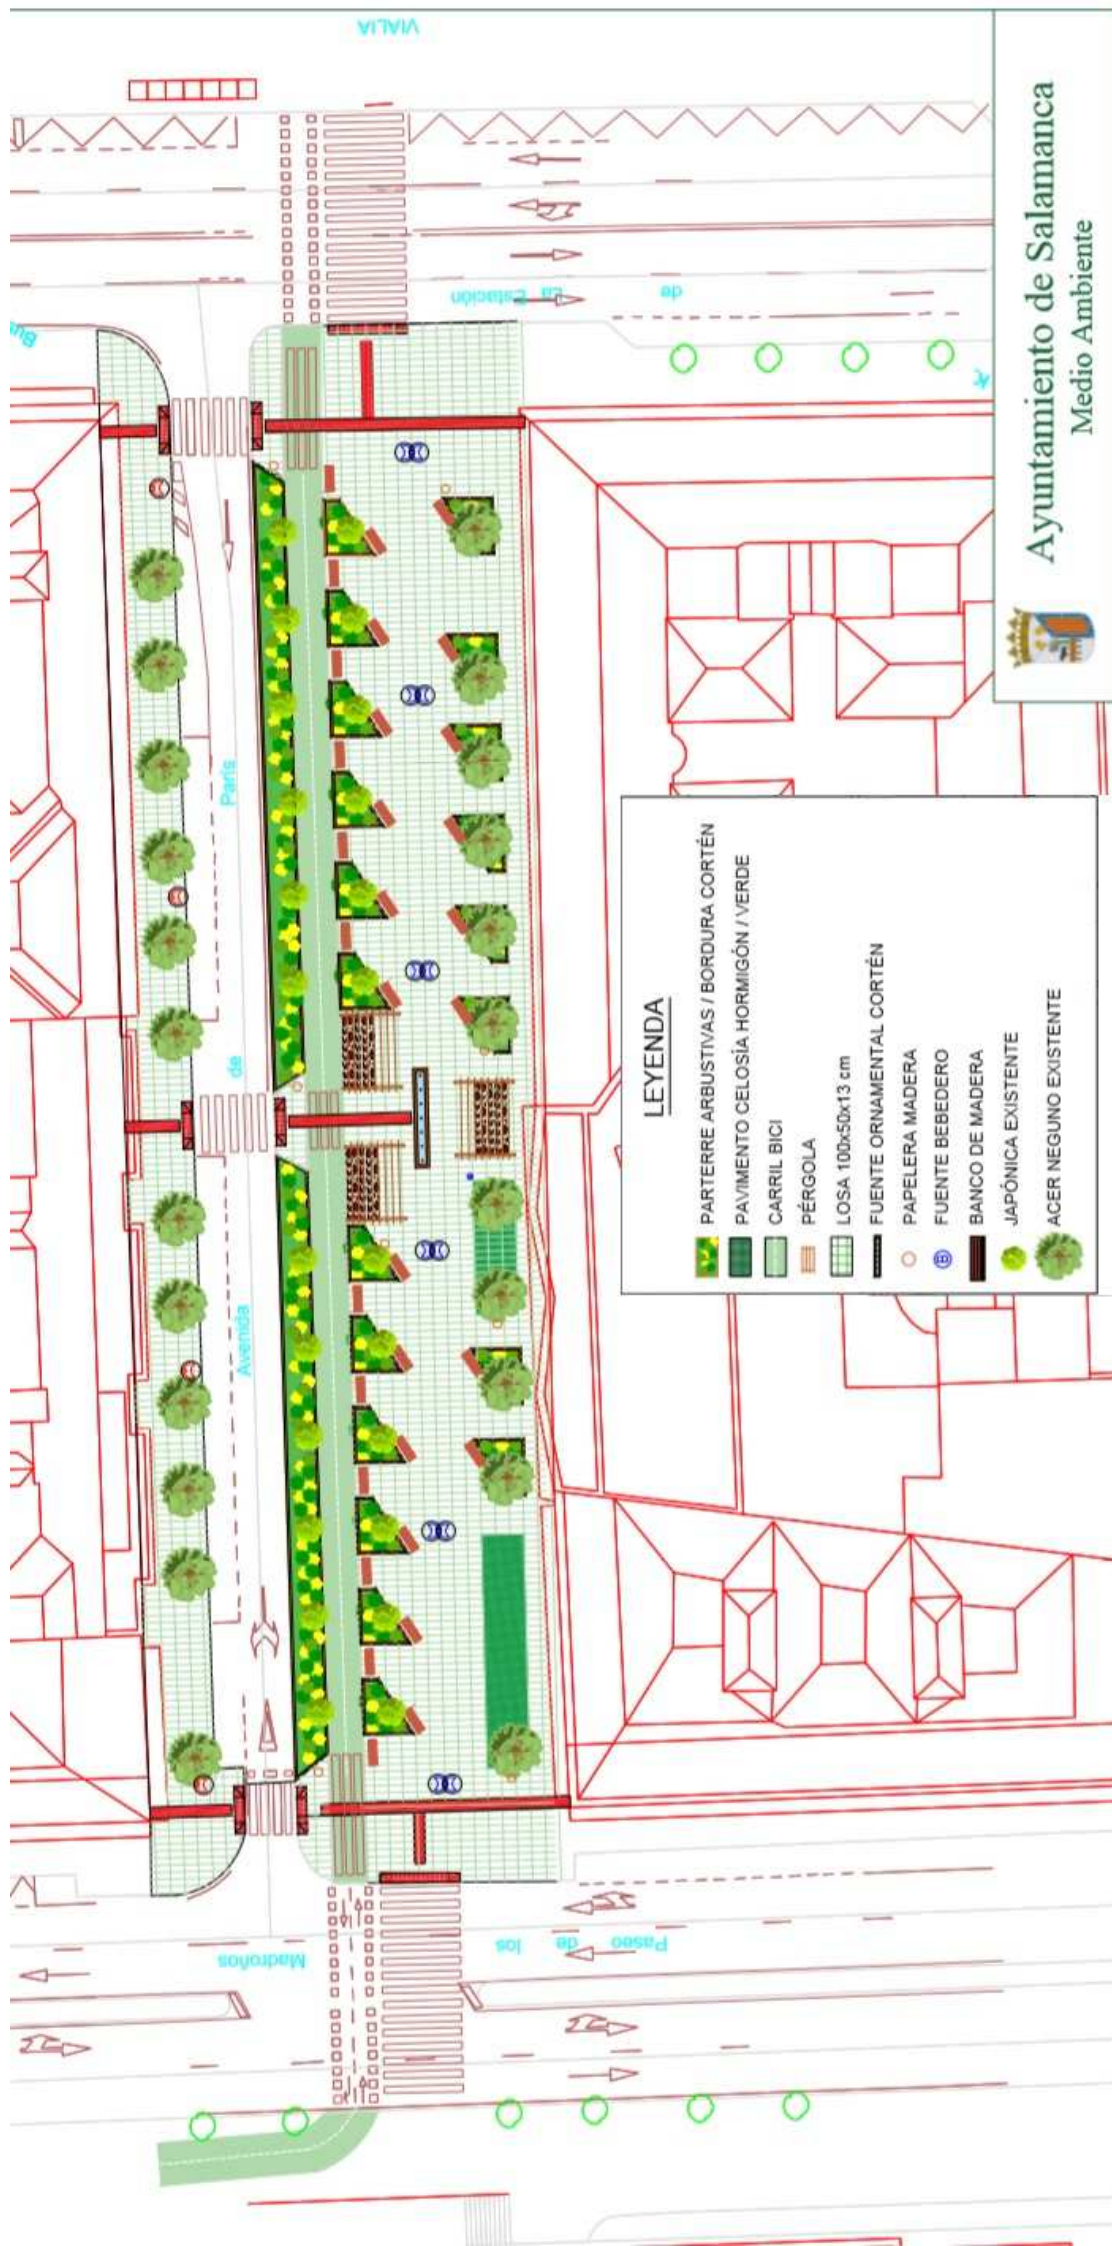

MEJORA DE

PARQUES Y PLAZAS

DE SALAMANCA

Ayuntamiento
de Salamanca

LEYENDA

- PARTERRE ARBUSTIVAS / BORDURA CORTÉN
- PAVIMENTO CELOSÍA HORMIGÓN / VERDE
- CARRIL BICI
- PÉRGOLA
- LOSA 100x50x13 cm
- FUENTE ORNAMENTAL CORTÉN
- PAPELERA MADERA
- FUENTE BEBEDERO
- BANCO DE MADERA
- JAPONICA EXISTENTE
- ACER NEGUNO EXISTENTE

Ayuntamiento de Salamanca
Medio Ambiente

LEYENDA

	PAVIMENTO CAUCHO-CESPED
	PAVIMENTO DEPORTIVO
	ZONA VERDE
	ADOQUIN HORMIGÓN
	PAVIMENTO TERRIZO JABRE
	BANCO DE MADERA TIPO OSLO
	PLATANUS EXISTENTE
	HIBISCUS SIRYACUS

LEYENDA

	CESPED ARTIFICIAL DEPORTIVO
	CESPED ARTIFICIAL JUEGOS INFANTILES
	VALLA DE MADERA
	BORDURA JARDINERA ACERO CORTÉN
	FUENTE ORNAMENTAL CORTÉN
	PAPELERA
	REUBICACIÓN BANCOS EXISTENTES
	BANCO DE MADERA
	JARDINERA FLORAL EN FAROLA
	PALMERA EN MACETERO

Ayuntamiento de Salamanca
 Medio Ambiente
 PROYECTO DE ACONDICIONAMIENTO Y MEJORA DE LA PLAZA DEL CAMPILLO (SALAMANCA)

Plazuela Francisco Botello de Morales

7-9

10-11

13-12

15-14

1-5

LEYENDA