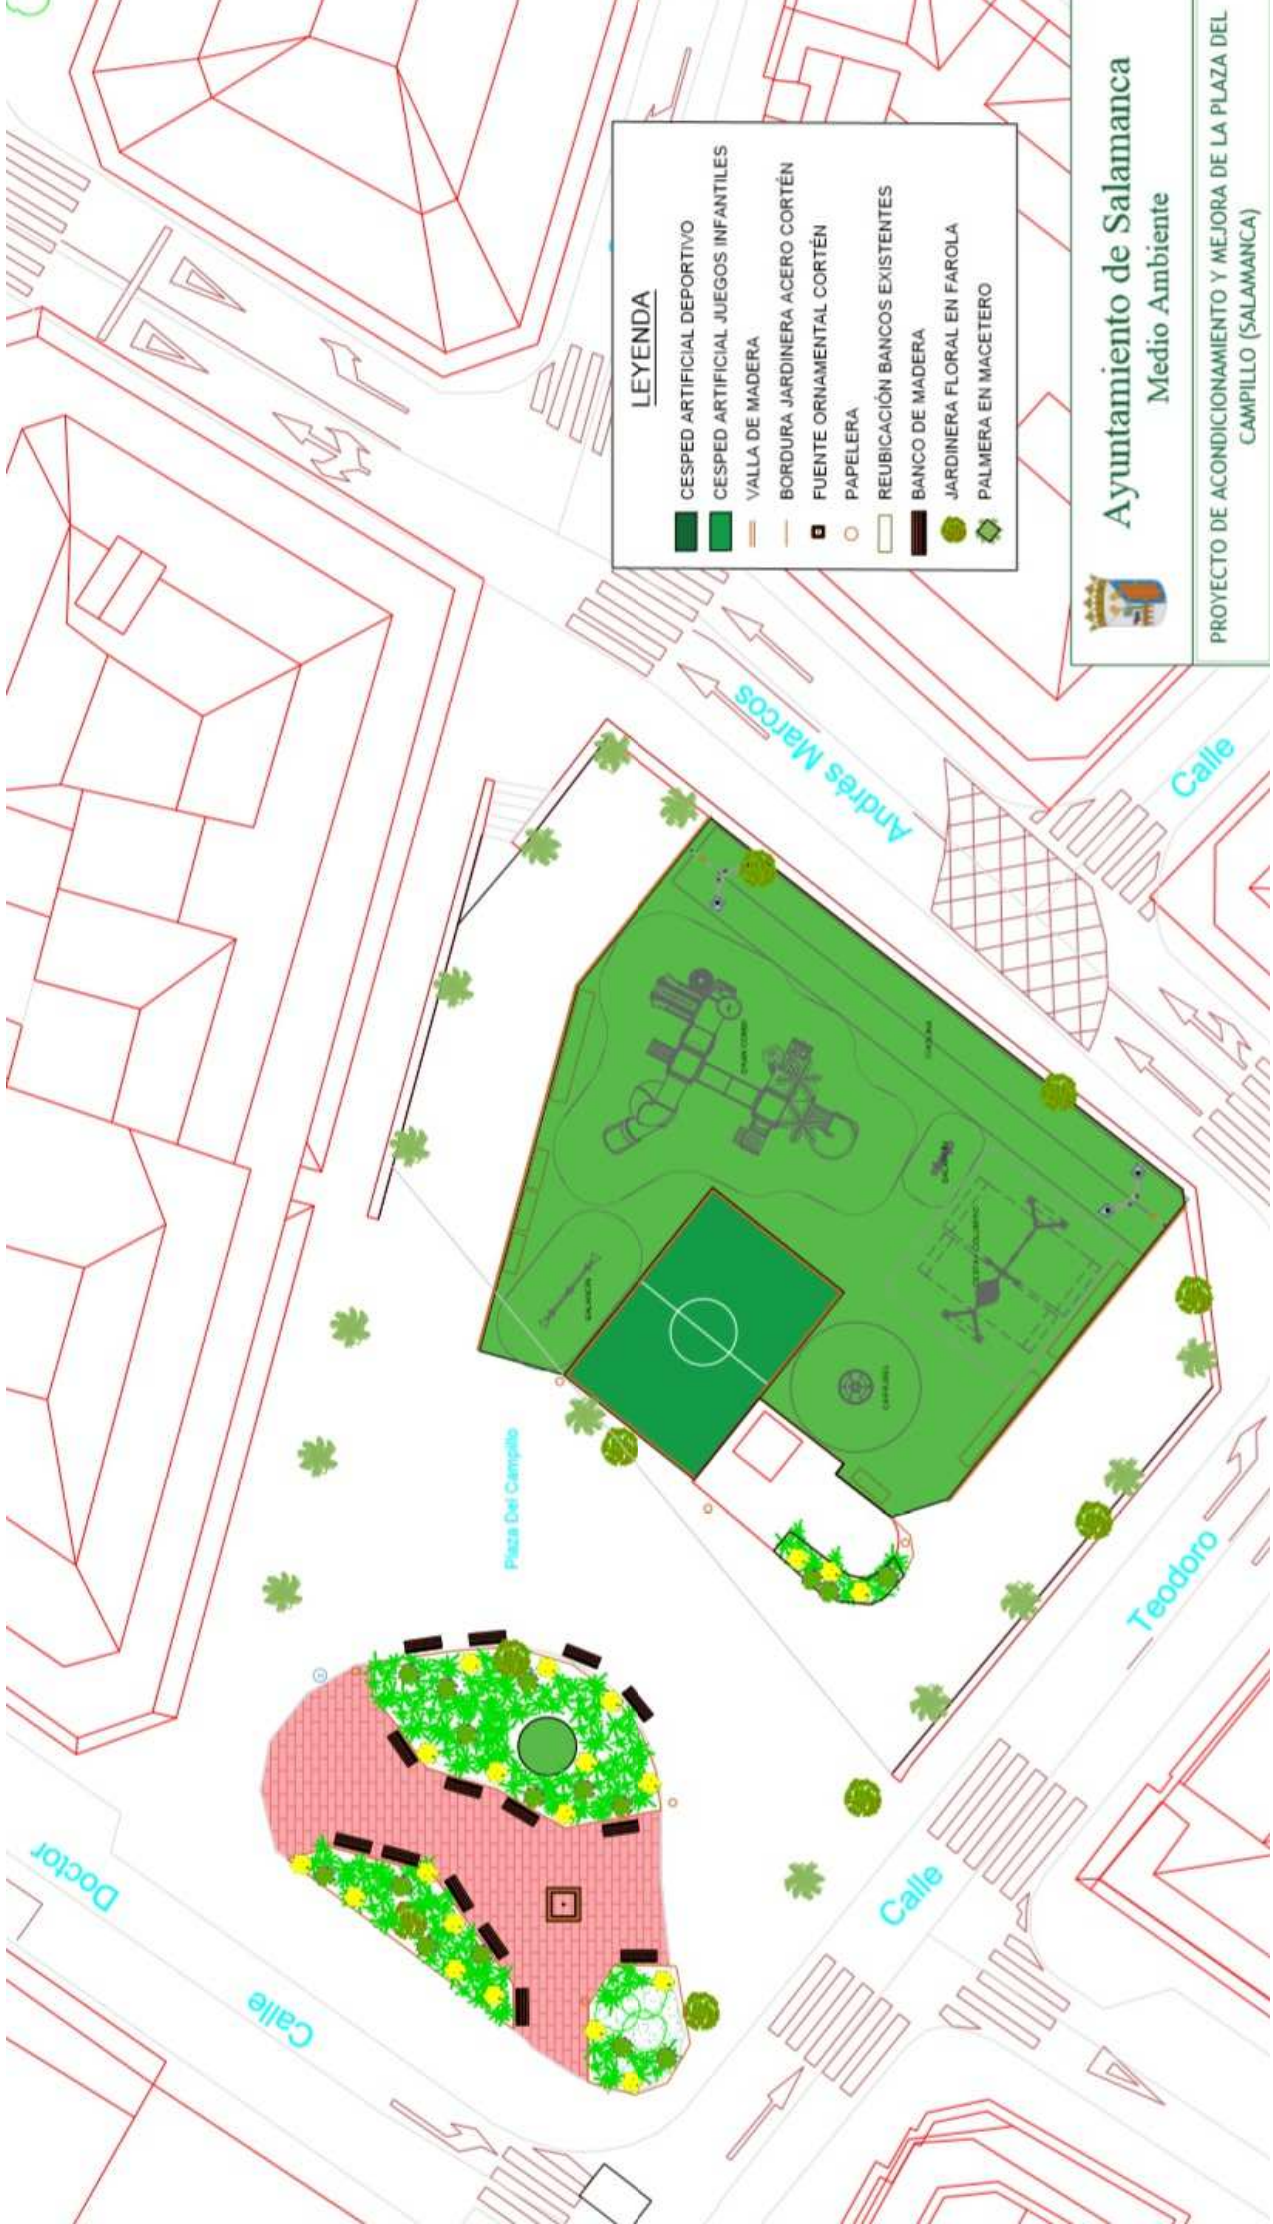

MEJORA DE

PARQUES Y PLAZAS

DE SALAMANCA

Ayuntamiento
de Salamanca

LEYENDA

- PARTERRE ARBUSTIVAS / BORDURA CORTÉN
- PAVIMENTO CELOSÍA HORMIGÓN / VERDE
- CARRIL BICI
- PÉRGOLA
- LOSA 100x50x13 cm
- FUENTE ORNAMENTAL CORTÉN
- PAPELERA MADERA
- FUENTE BEBEDERO
- BANCO DE MADERA
- JAPONICA EXISTENTE
- ACER NEGUNO EXISTENTE

Ayuntamiento de Salamanca
Medio Ambiente

LEYENDA

	PAVIMENTO CAUCHO-CESPED
	PAVIMENTO DEPORTIVO
	ZONA VERDE
	ADOQUIN HORMIGÓN
	PAVIMENTO TERRIZO JABRE
	BANCO DE MADERA TIPO OSLO
	PLATANUS EXISTENTE
	HIBISCUS SIRYACUS

LEYENDA

	CESPED ARTIFICIAL DEPORTIVO
	CESPED ARTIFICIAL JUEGOS INFANTILES
	VALLA DE MADERA
	BORDURA JARDINERA ACERO CORTÉN
	FUENTE ORNAMENTAL CORTÉN
	PAPELERA
	REUBICACIÓN BANCOS EXISTENTES
	BANCO DE MADERA
	JARDINERA FLORAL EN FAROLA
	PALMERA EN MACETERO

Ayuntamiento de Salamanca
 Medio Ambiente
 PROYECTO DE ACONDICIONAMIENTO Y MEJORA DE LA PLAZA DEL CAMPILLO (SALAMANCA)

Plazuela Francisco Botello de Morales

7-9

10-11

13-12

15-14

1-5

LEYENDA